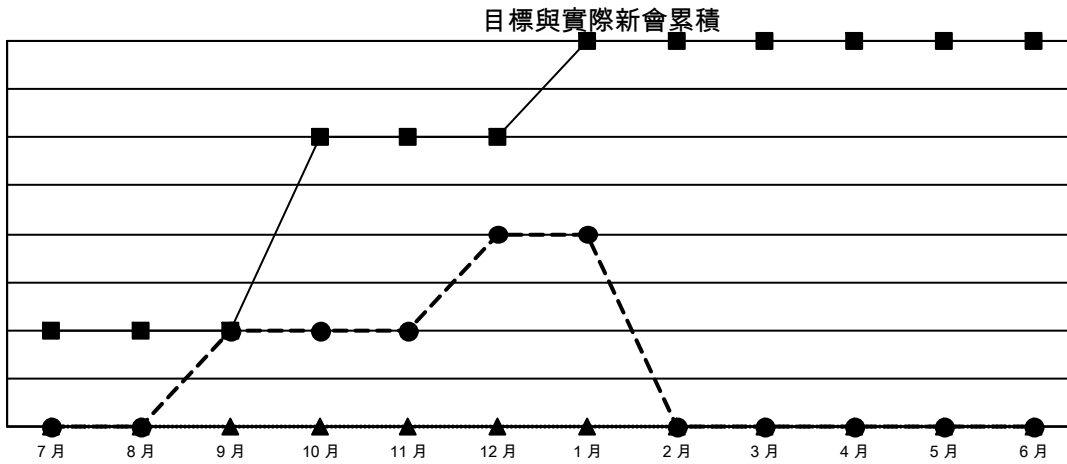

# GMT MONTHLY MEMBERSHIP PROGRESS REPORT

Results as of: 1/31/2024

Multiple District 300E

LOCATION: REP OF CHINA

GMT: OPEN

GMT憲章區 5 - M

分會			
成果 2023-2024			
季	新分會目標	新會	會員流失的分會
7月/8月/9月	1	1	2
10月/11月/12月	2	1	3
1月/2月/3月	1	0	0
4月/5月/6月	0	0	0

位會員@每位須繳			
成果 2023-2024			
季	會員淨增長目標	實際會員增長數	實際退會會員 (包括轉會)
7月/8月/9月	580	1,160	263
10月/11月/12月	240	237	228
1月/2月/3月	90	75	30
4月/5月/6月	80	0	0

已取消的分會: 5	240 CLUBS OF 275 增添1位或以上的新會員	性別分佈
放棄的會員	<a href="#">點擊這裡取得彙計會員數據</a>	男 6,436 (71.19%)
過世 21		女 2,605 (28.81%)
分會已取消 40		總計家庭單位會員數 172
其他 460		支付減半會費的家庭會員 92
總計 521		