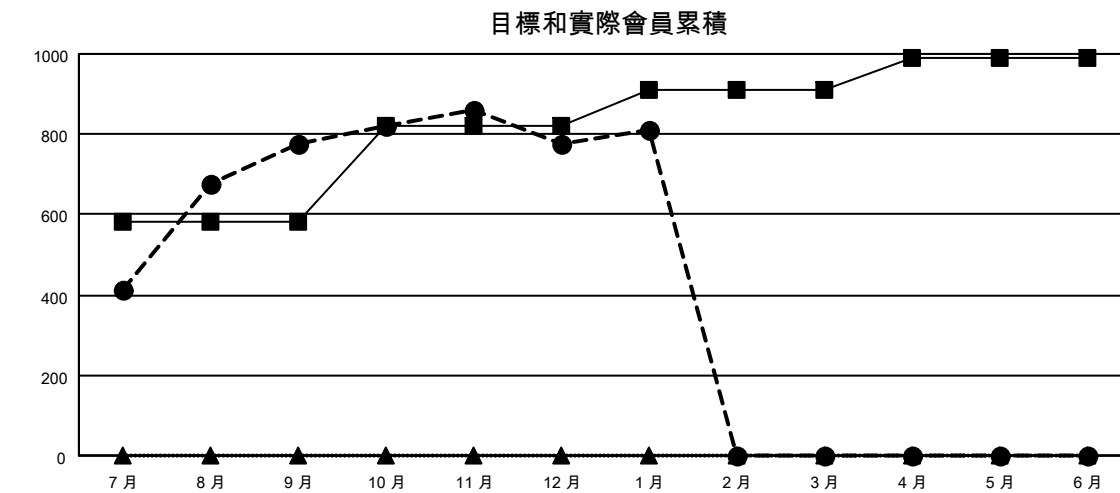

# GMT MONTHLY MEMBERSHIP PROGRESS REPORT

Results as of: 1/31/2024

Multiple District 300E

LOCATION: REP OF CHINA

GMT: OPEN

GMT憲章區 5 - M

分會			
成果 2023-2024			
季	新分會目標	新會	會員流失的分會
7月/8月/9月	1	1	2
10月/11月/12月	2	1	3
1月/2月/3月	1	0	0
4月/5月/6月	0	0	0

位會員@每位須繳			
成果 2023-2024			
季	會員淨增長目標	實際會員增長數	實際退會會員 (包括轉會)
7月/8月/9月	580	1,160	263
10月/11月/12月	240	237	228
1月/2月/3月	90	75	30
4月/5月/6月	80	0	0

已取消的分會: 5	240 CLUBS OF 275 增添1位或以上的新會員	性別分佈
放棄的會員	<a href="#">點擊這裡取得彙計會員數據</a>	男 6,436 (71.19%)
過世 21		女 2,605 (28.81%)
分會已取消 40		總計家庭單位會員數 172
其他 460		支付減半會費的家庭會員 92
總計 521		